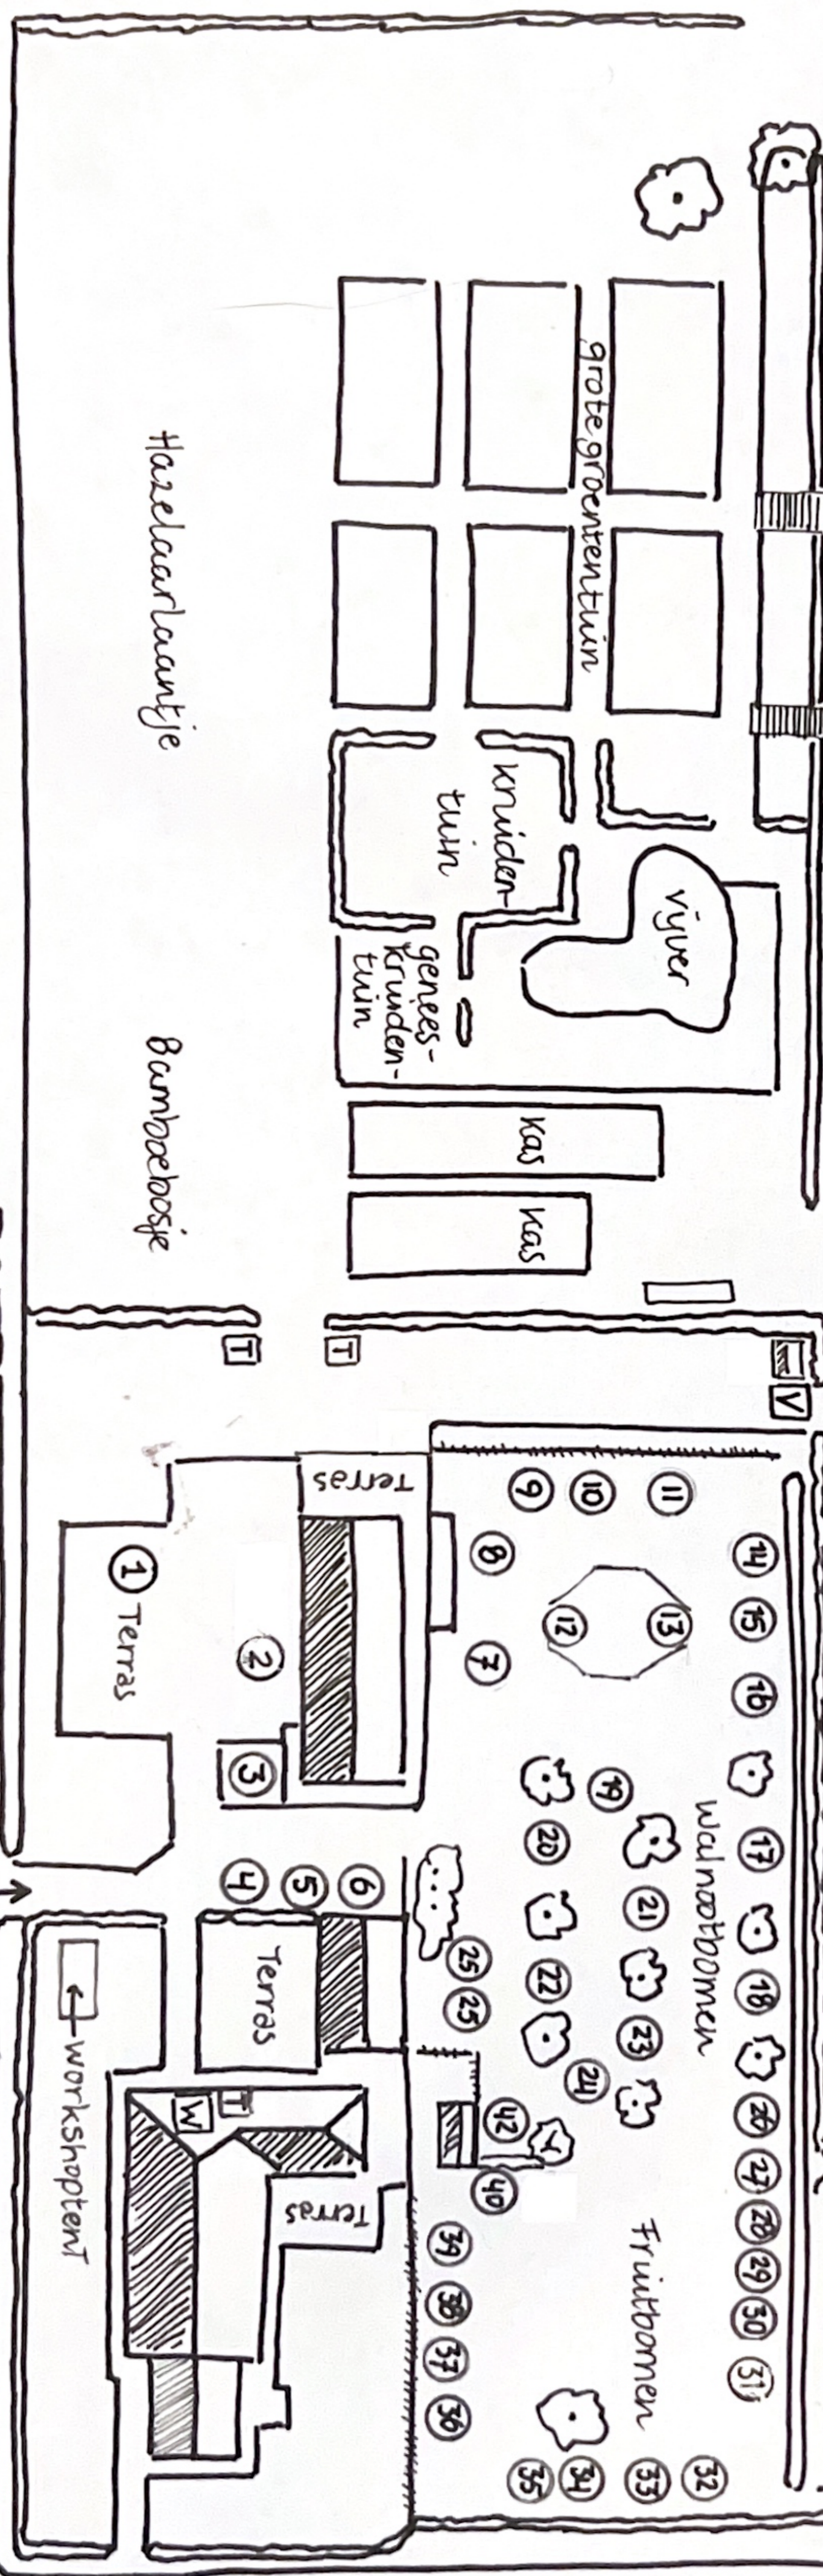

DE EETBARE PLANTJESMARKT 2026 ~ DE TUNEN VAN WELDADIGHEID ~ HOSPITAALLAAN 48 VEENHUIZEN (06)18727917

- = kraam/standhouder
- = toilet (invalide toilet in hoofdgebouw)
- ◻ = Winkel
- ◻ = Verzamelplaats

ENTREE
 EIKENLAAN
 Parkeren fiets